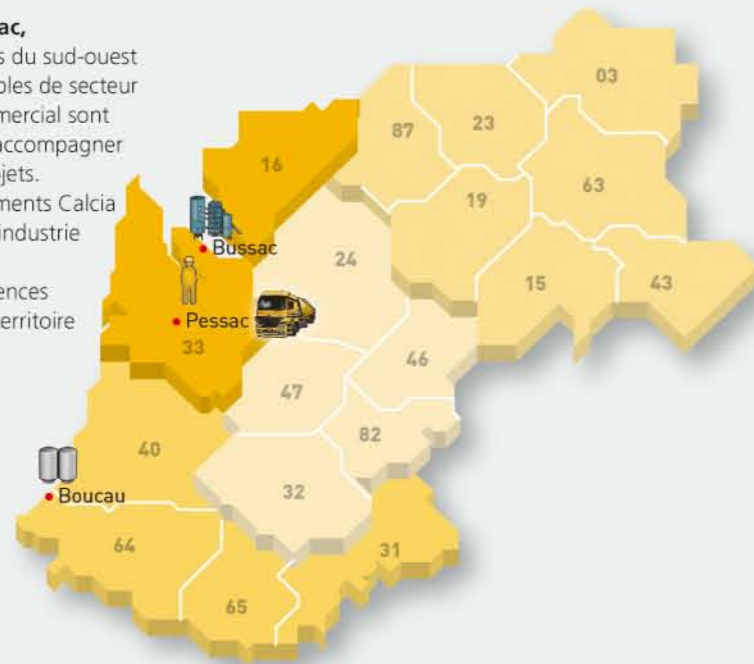

Nos récents chantiers de référence :

- > Médiathèque de Colomiers (31)
- > Péage de Birriatou sur l'A63
- > Ouvrages d'art A65
- > Hôpital de Clermont-Ferrand (63)
- > Tour Headlight à Labège (31)
- > Base aérienne de Cazaux (33)

Notre agence, située à Pessac,

intervient sur 18 départements du sud-ouest de la France. Quatre responsables de secteur et un ingénieur technico-commercial sont à votre disposition pour vous accompagner et vous conseiller dans vos projets. Filiale d'Italcementi Group, Ciments Calcia occupe la place de major de l'industrie du ciment en France. Avec son dispositif de sept agences commerciales réparties sur le territoire national, elle joue la carte de la proximité auprès de ses clients.