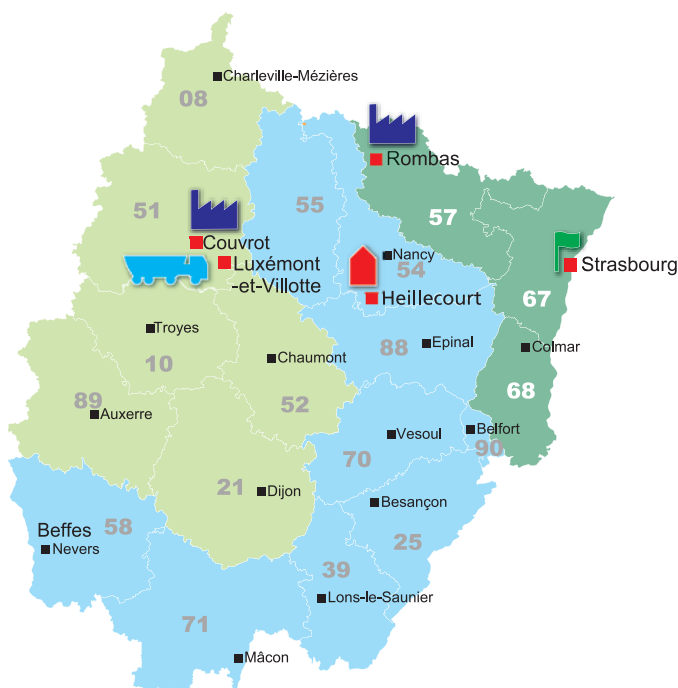

Est

26, avenue des Érables - CS 10097
54183 Heillecourt Cedex
Tél. : 03 83 51 65 15 / Fax : 03 83 15 26 17
Est@ciments-calcia.fr

- Secteur Jaufrey Hellin.
- Secteur Olivier Schall.
- Secteur Francis Winterstein.

Transport

Tratel - Antenne Est
(localisation carte : Luxémont et Villotte)
Directeur : Jean-Marie Tardieux
Tél. : 03 26 74 35 54
Fax : 03 26 74 83 74
N° Vert : 0800 07 70 39

Vos contacts

Manager de marchés
Éric Tellier

Assistance technique
Ingénieur technico-commercial
Olivier Herr
Tél. : 06 85 92 33 71

Chargé de prescription Région Est
Gilbert Costes
Tél. : 06 07 59 08 62

Responsables de secteurs
Olivier Schall
Tél. : 06 73 07 17 60
Francis Winterstein
Tél. : 06 08 82 06 64
Jaufrey Hellin
Tél. : 06 87 76 38 36

Assistante commerciale
Virginie Faudier

Usines
Couvrot
Directeur : Philippe Martin
Tél. : 03 26 73 63 00
Fax : 03 26 73 63 99

Rombas
Directeur : Eric Terrassier
Tél. : 03 87 70 84 84
Fax : 03 87 70 84 95

Centre de distribution
Strasbourg :
Vincent Delabrosse
Tél./Fax : 03 88 40 23 33