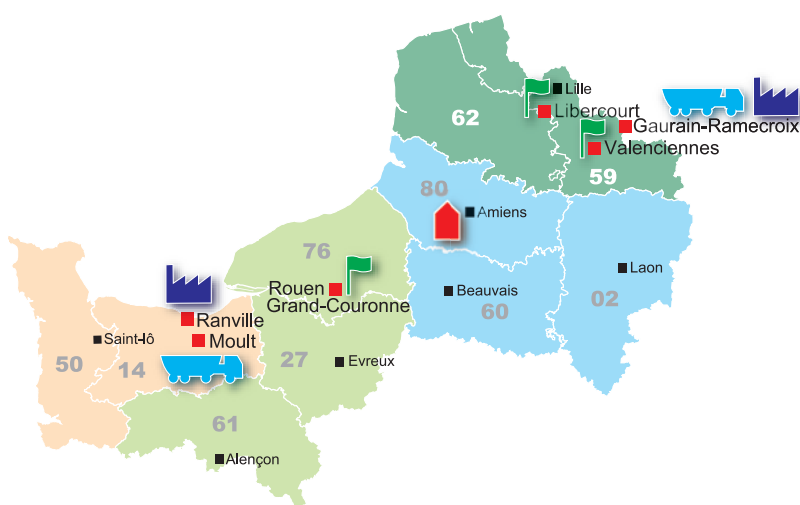

Nord-Ouest

Allée de la Pépinière - Centre Oasis
80480 Dury
Tél. : 03 22 67 19 80 / Fax : 03 22 67 19 90
nordouest@ciments-calcia.fr

- Secteur Antoine Bailly.
- Secteur Mathieu Feré.
- Secteur Emmanuel Cuvelette.
- Secteur Eric Carlier.

Légende :  Agence  Usine  Centre de distribution  Service Transport

Transport

Tratel - Antenne de Normandie
(localisation carte : Moulton)
Directeur : Pierrick Martineau
Tél. : 02 31 38 38 12
Fax : 02 31 38 38 19
N° Vert : 0800 59 35 93

Tratel - Antenne Nord-Benelux
(localisation carte :
Gaurain-Ramecroix)
Directeur : Yves Dezitter
Tél. : 00 32 69 25 26 50
Fax : 00 32 69 54 87 44
N° Vert : 0 800 14 59 37
N° Fax : 0 800 63 32 58

Vos contacts