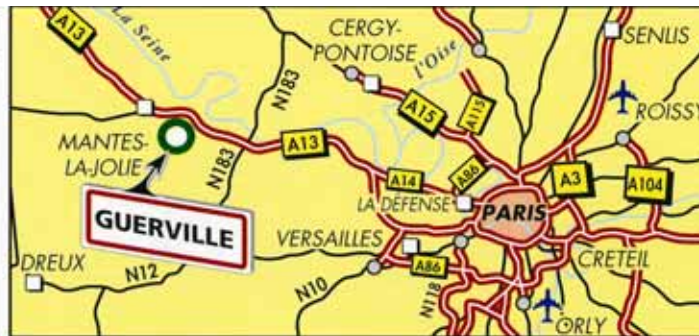

Les Technodes

78930 GUERVILLE

■ Depuis PARIS : (A)

Rejoindre la Porte d'Auteuil et prendre l'A13.
ou Rejoindre la porte Maillot prendre la direction la Défense puis l'A14 direction ROUEN. Emprunter la sortie 10 EPÔNE/MÉZIÈRE/GARGENVILLE passer au-dessus de l'A13 direction EPÔNE. Prendre la 1^{ère} à droite longer l'A13 direction MANTES-LA-JOLIE passer sous l'A13 prendre à gauche la D158 (puis voir loupe).

■ Depuis ROUEN : (B)

Rejoindre l'A13 en direction de PARIS. Emprunter la sortie 11 MANTES LA VILLE/LIMAY/GUERVILLE. Au rond-point prendre à gauche direction MANTES-LA-JOLIE. Passer sous l'A13 puis prendre à droite direction EPÔNE. Prendre la 1^{ère} à droite D158 (puis voir loupe).