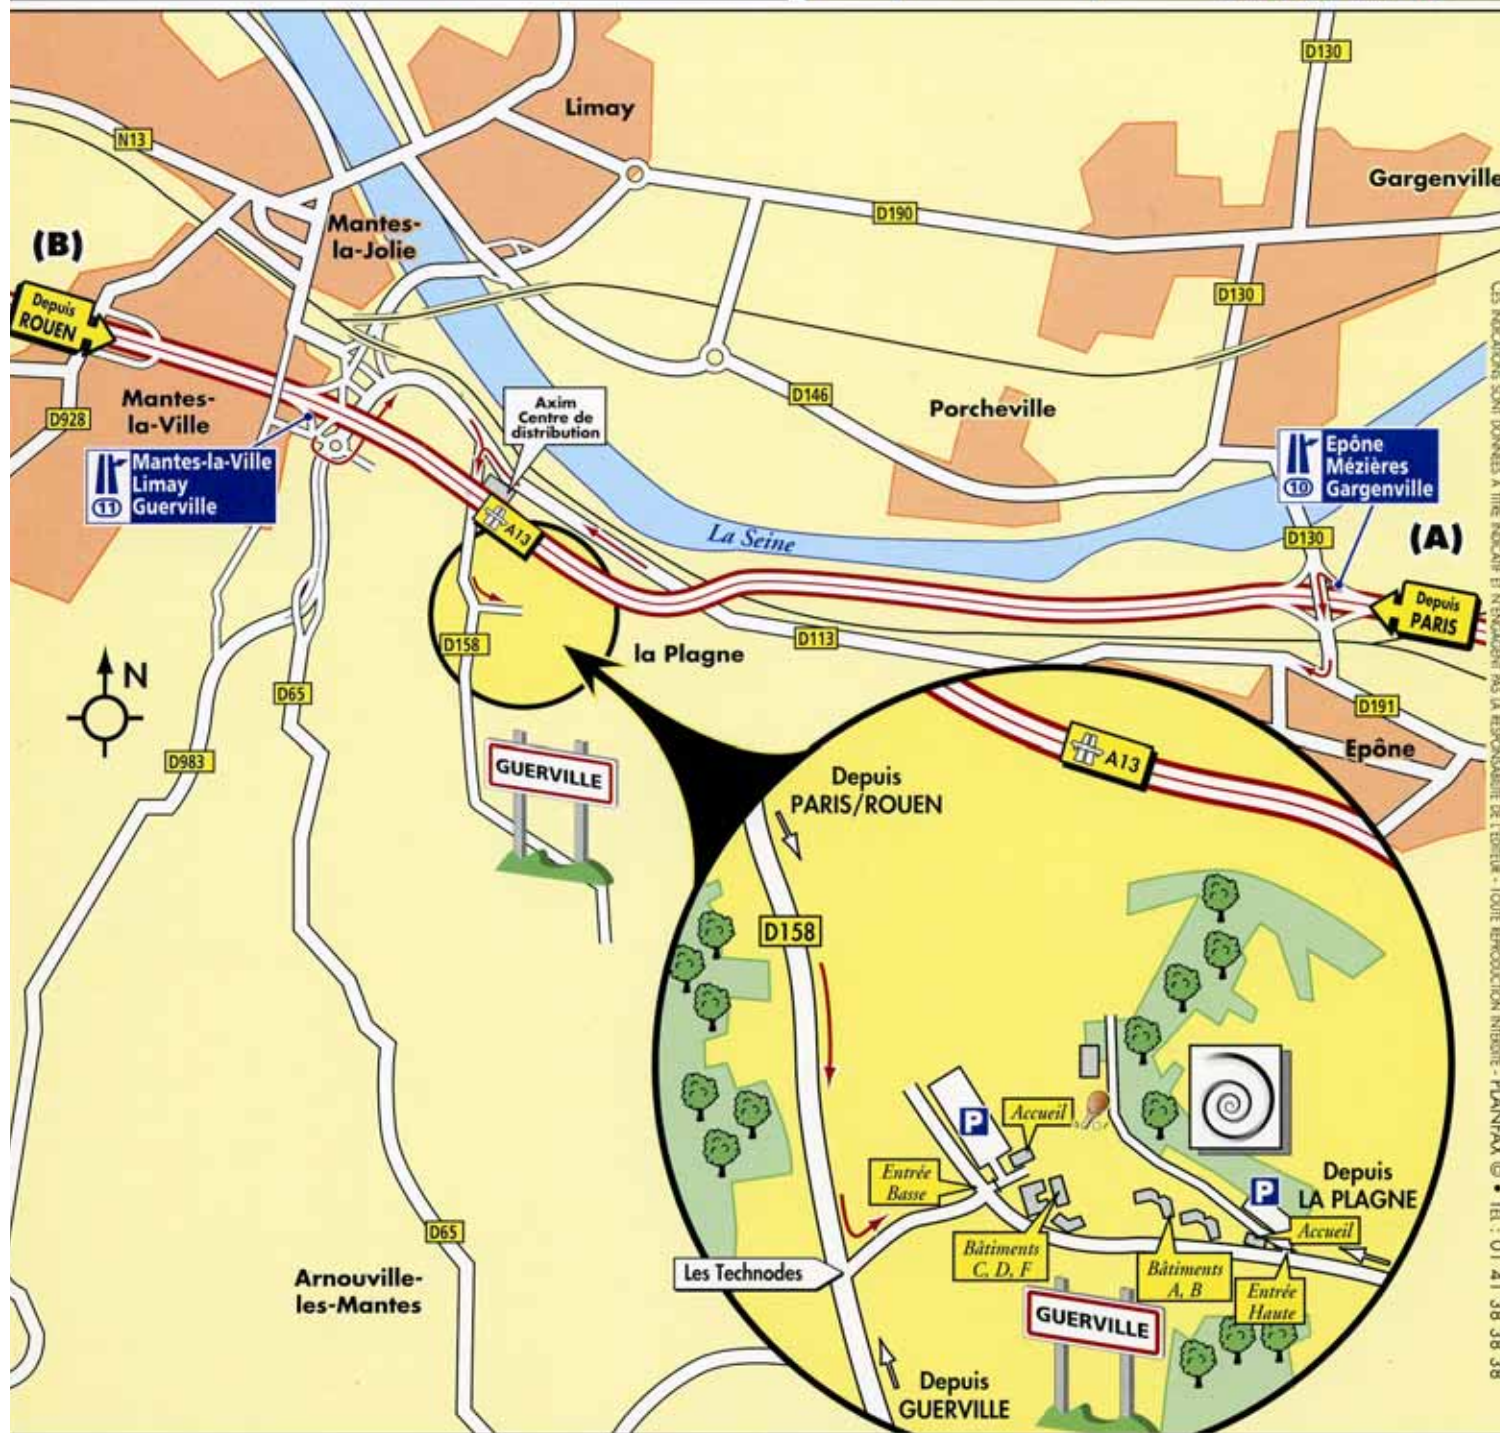

Les Technodes

78930 GUERVILLE

■ Depuis PARIS : (A)

Rejoindre la Porte d'Auteuil et prendre l'A13.
ou Rejoindre la porte Maillot prendre la direction la Défense puis l'A14 direction ROUEN. Emprunter la sortie 10 EPÔNE/MÉZIÈRE/GARGENVILLE passer au-dessus de l'A13 direction EPÔNE. Prendre la 1^{ère} à droite longer l'A13 direction MANTES-LA-JOLIE passer sous l'A13 prendre à gauche la D158 (puis voir loupe).

■ Depuis ROUEN : (B)

Rejoindre l'A13 en direction de PARIS. Emprunter la sortie 11 MANTES LA VILLE/LIMAY/GUERVILLE. Au rond-point prendre à gauche direction MANTES-LA-JOLIE. Passer sous l'A13 puis prendre à droite direction EPÔNE. Prendre la 1^{ère} à droite D158 (puis voir loupe).