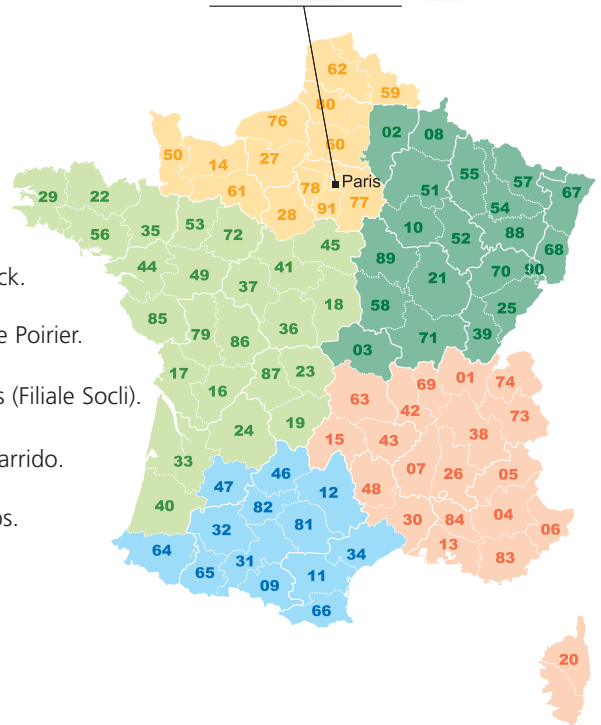

## Routes et Environnement

Les Technodes - BP 01  
78931 Guerville Cedex  
Tél. : 01 34 77 77 70  
Fax : 01 34 77 77 68  
Routes@ciments-calcia.fr

- Secteur Wilfrid Beck.
- Secteur Christophe Poirier.
- Secteur Luc Tornos (Filiale Socli).
- Secteur Antoine Garrido.
- Secteur Cédric Imbs.

## Transports