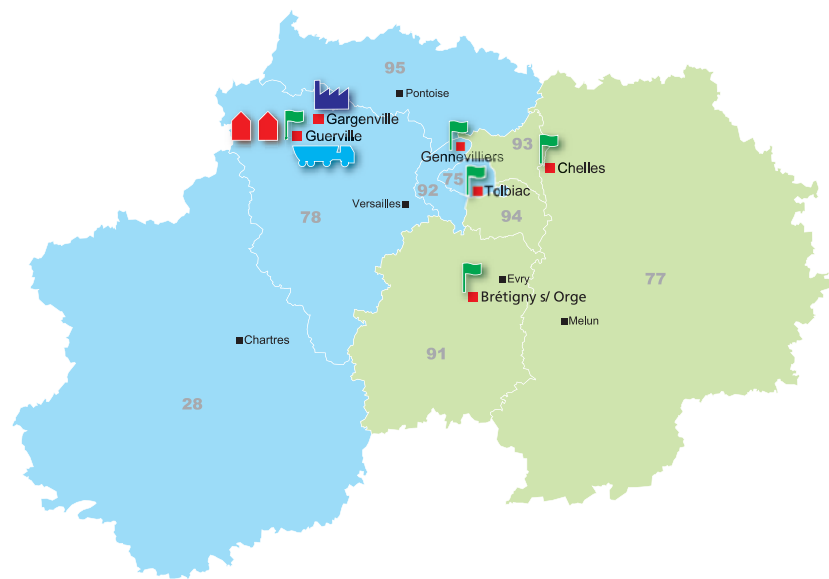

Ile-de-France

Les Technodes - BP 01
78931 Guerville Cedex
Tél. : 01 34 77 78 40 / Fax : 01 34 77 78 45
iledefrance@ciments-calcia.fr

- Secteur Frédéric Samson (Marché sac + préfa.).
- Secteur Sébastien Prévitali (Marché sac + préfa.).
- Secteur Pascal Meusnier (Marché BTP pour tout le secteur Ile de France).

Légende :  Agence  Usine  Centre de distribution  Service Transport

Transports

Tratel - Antenne Ile-de-France
(localisation carte : Guerville)
Responsable : Claude Willème
Tél. : 01 39 29 28 81
Fax : 01 39 29 28 24
N° Vert : 0800 86 37 48 (vrac)
N° Vert : 0800 28 22 39 (sac)